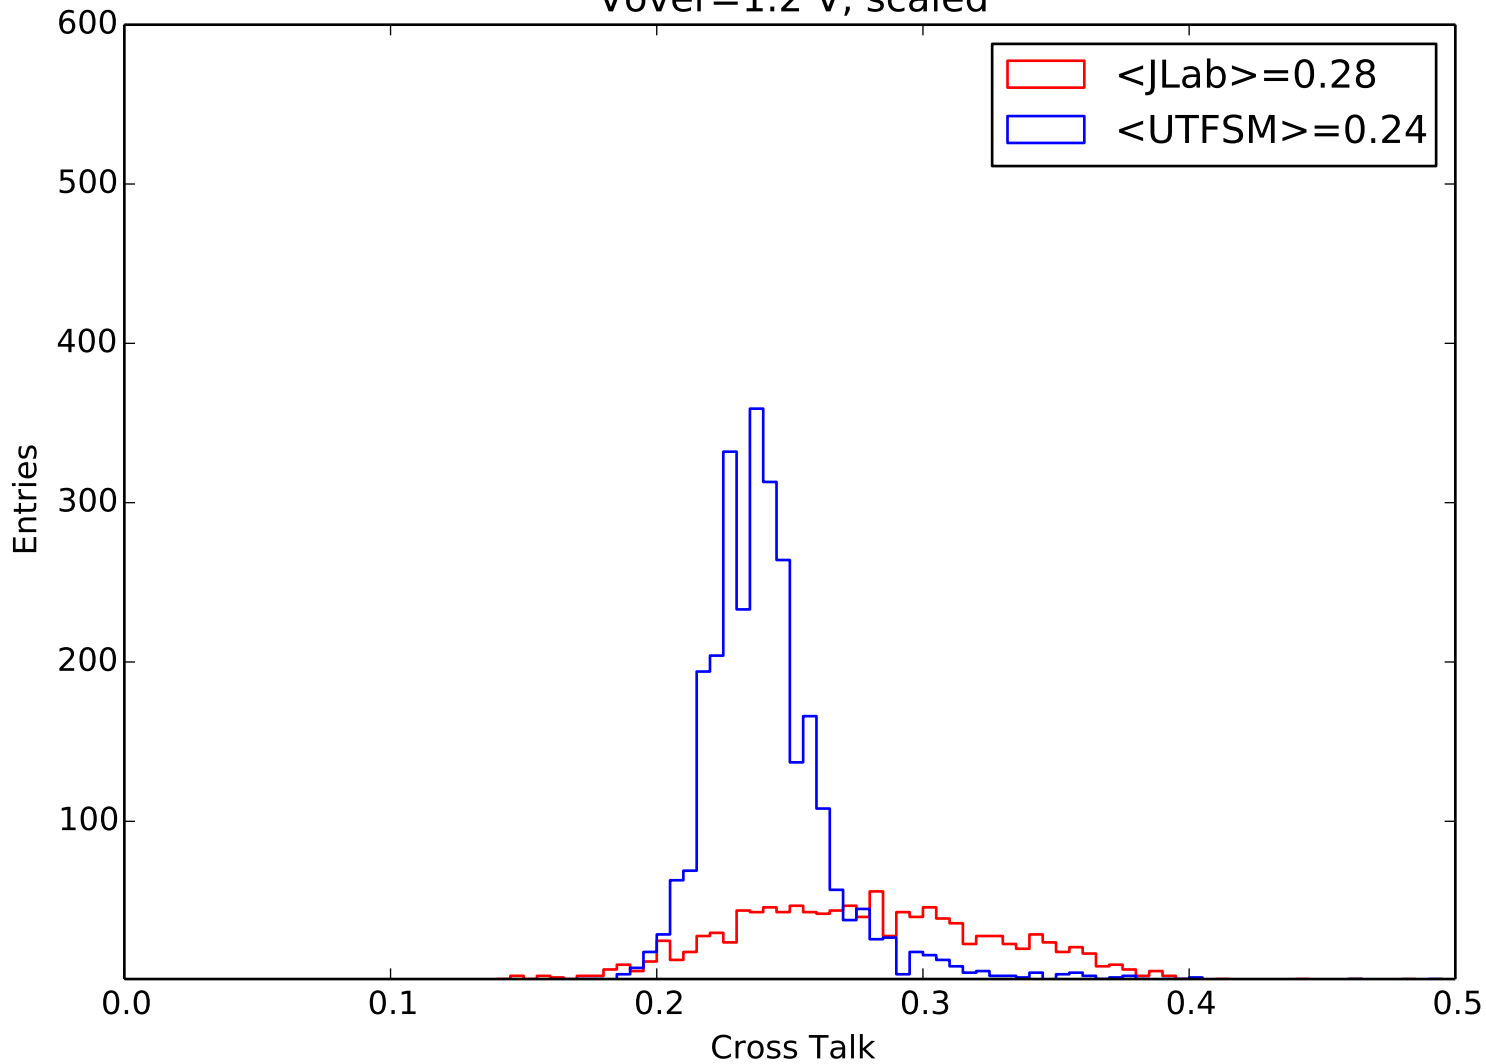

Vover=1.2 V, scaled

Vover=1.2 V, scaled

Vover=1.2 V, scaled

Vover=1.2 V, scaled

Vover=1.2 V, scaled

Vover=1.2 V, scaled