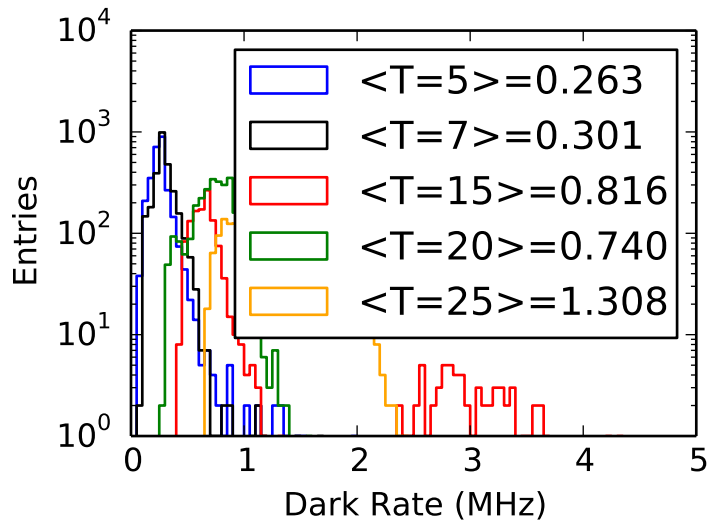

Vover=1.2 V, scaled

Vover=1.2 V, scaled

Vover=1.2 V, scaled

Vover=1.2 V, scaled

Vover=1.2 V, scaled

Vover=1.2 V, scaled