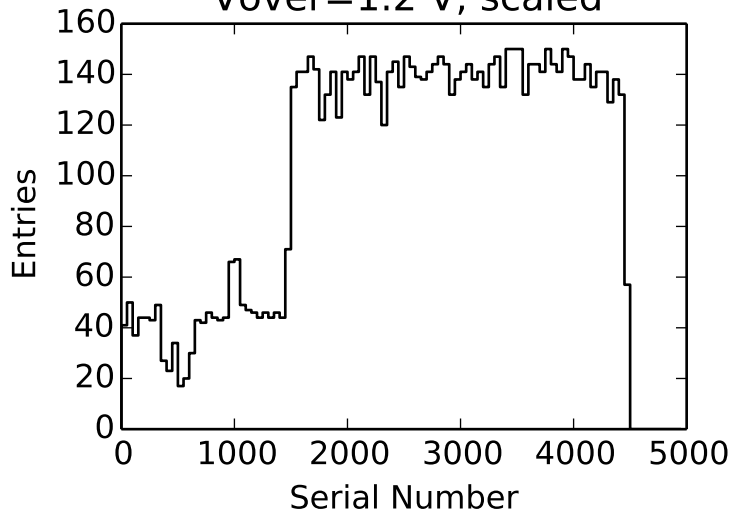

Vover=1.2 V, scaled

Vover=1.2 V, scaled

Vover=1.2 V, scaled

Vover=1.2 V, scaled

Vover=1.2 V, scaled

Vover=1.2 V, scaled