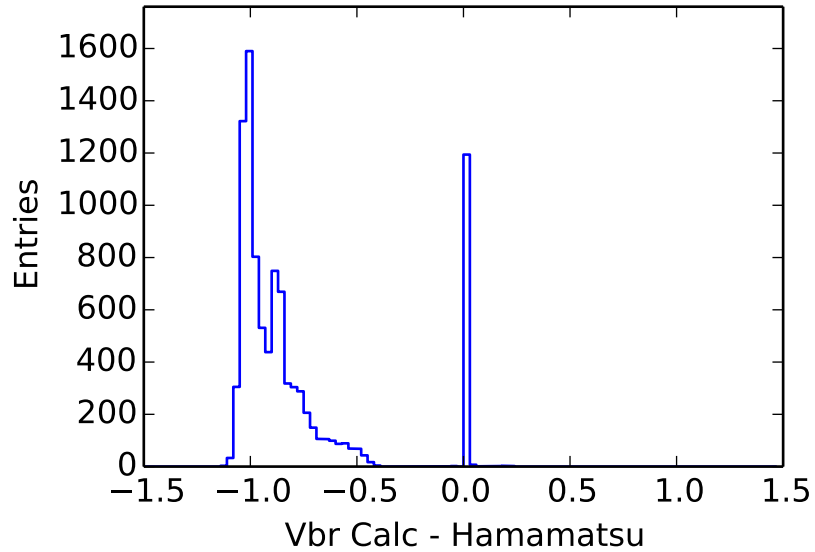

Vover=1.2 V, scaled

Vover=1.2 V, scaled

Vover=1.2 V, scaled

Vover=1.2 V, scaled

Vover=1.2 V, scaled

Vover=1.2 V, scaled