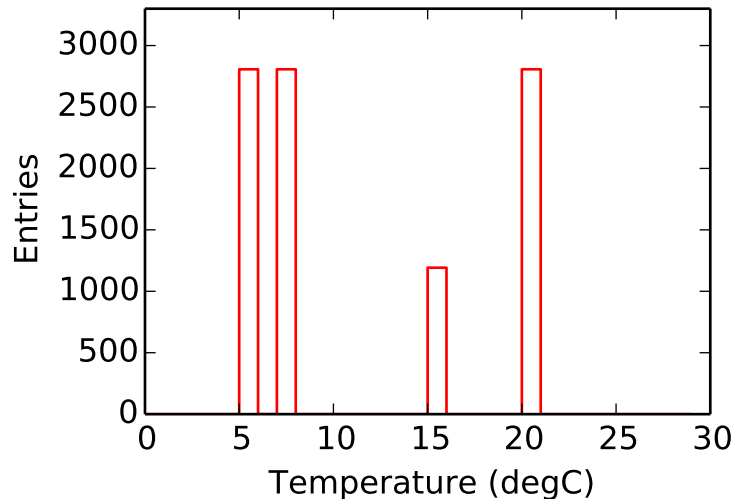

Vover=1.2 V, scaled

Vover=1.2 V, scaled

Vover=1.2 V, scaled

Vover=1.2 V, scaled

Vover=1.2 V, scaled

Vover=1.2 V, scaled