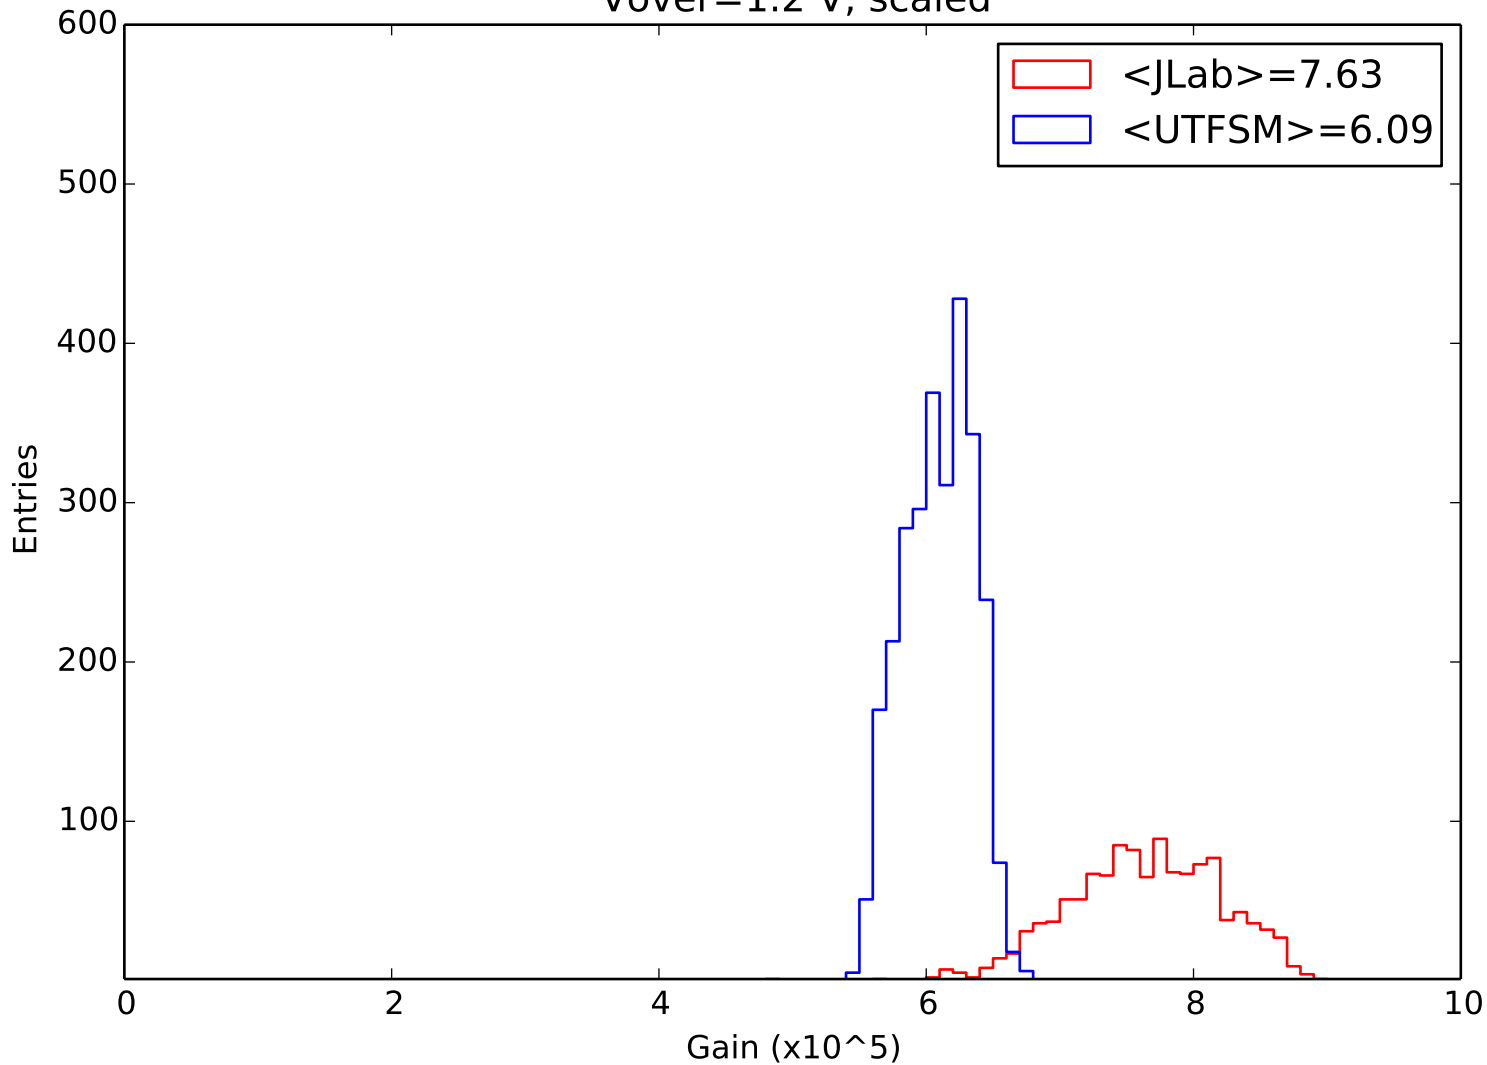

Vover=1.2 V, scaled

Vover=1.2 V, scaled

Vover=1.2 V, scaled

Vover=1.2 V, scaled

Vover=1.2 V, scaled

Vover=1.2 V, scaled