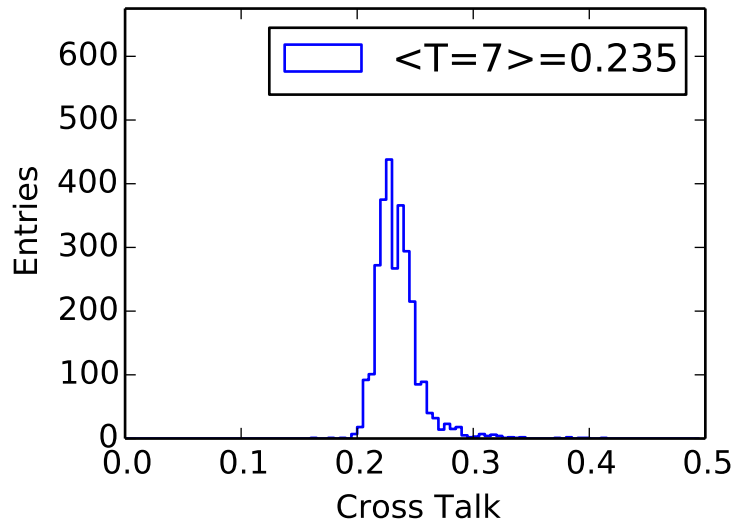

Vover=1.2 V, scaled

Vover=1.2 V, scaled

Vover=1.2 V, scaled

Vover=1.2 V, scaled

Vover=1.2 V, scaled

Vover=1.2 V, scaled