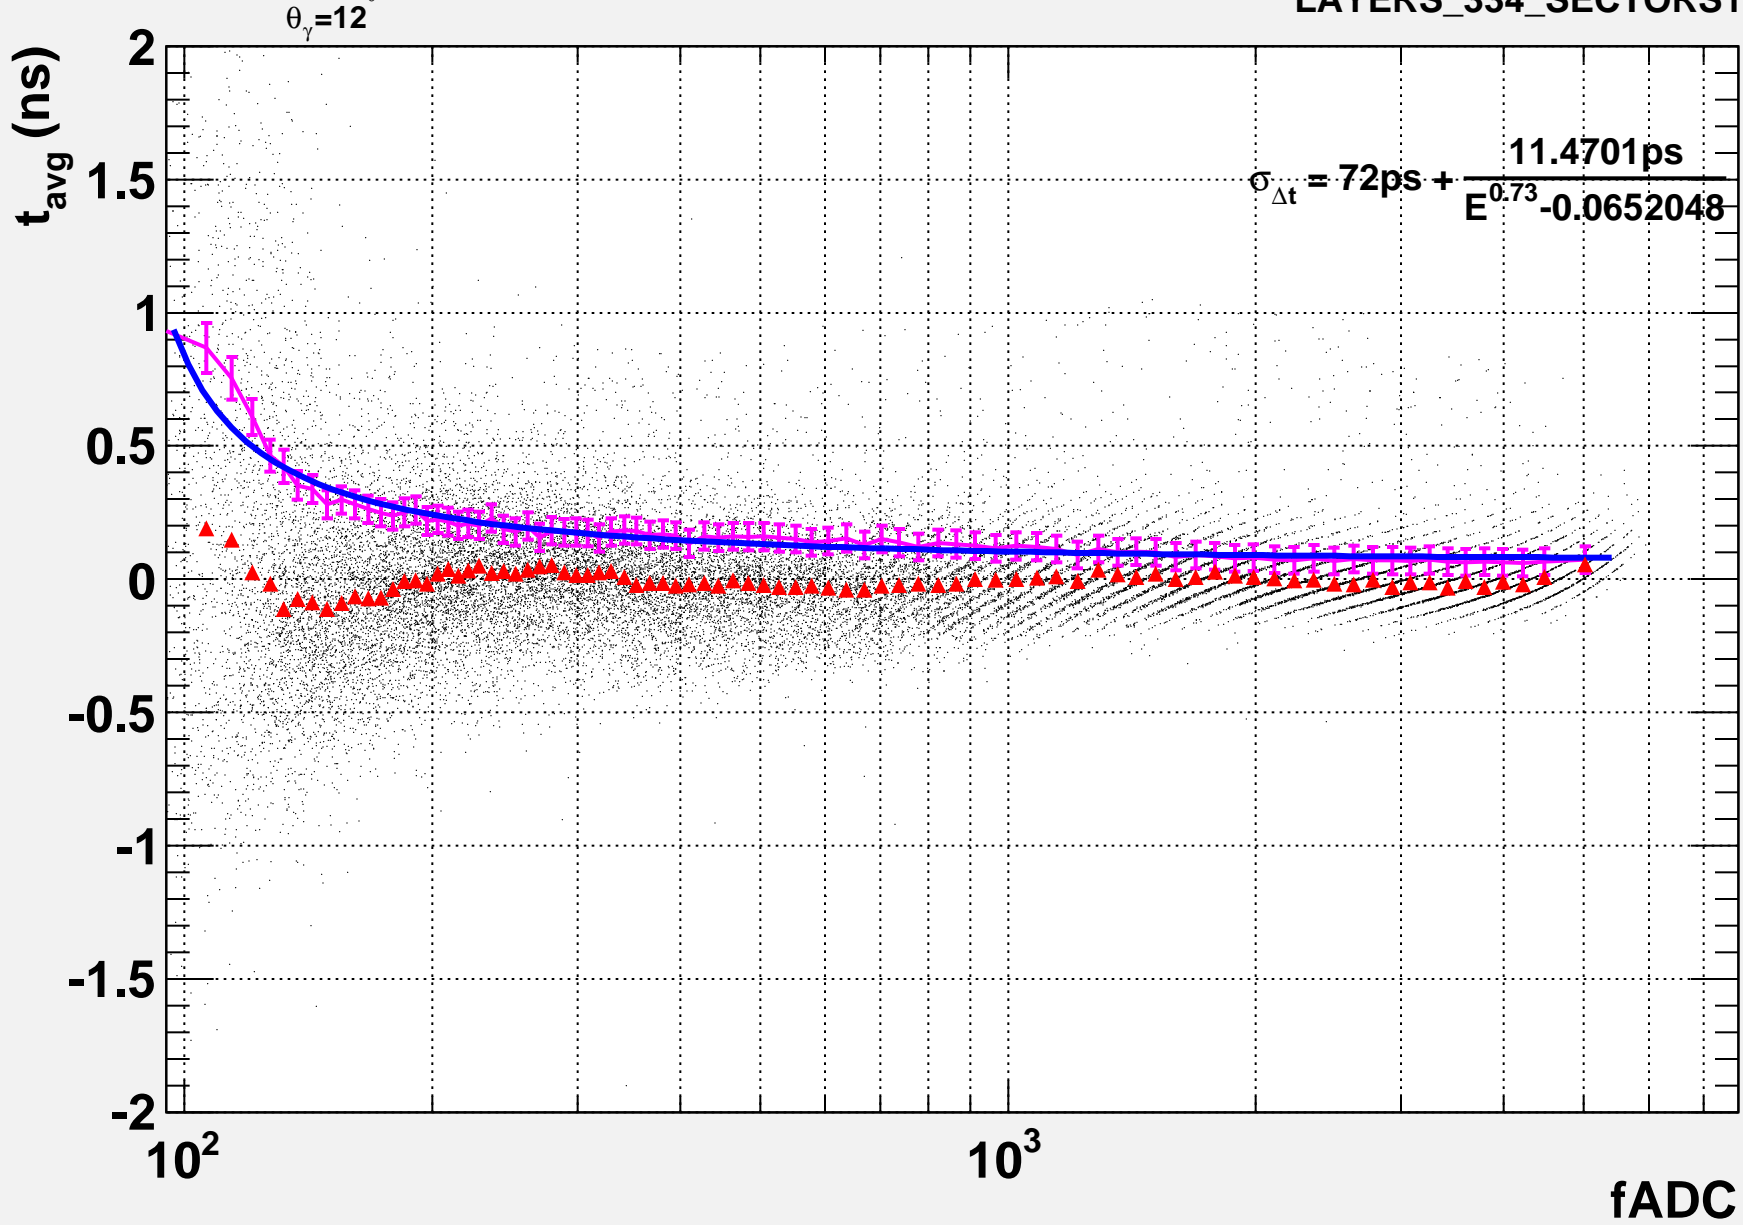

# tavg for layer 1

October 12, 2011 DL  
svn revision 8125+8342  
LAYERS\_334\_SECTORS111

# tavg for layer 2

October 12, 2011 DL  
svn revision 8125+8342  
LAYERS\_334\_SECTORS111