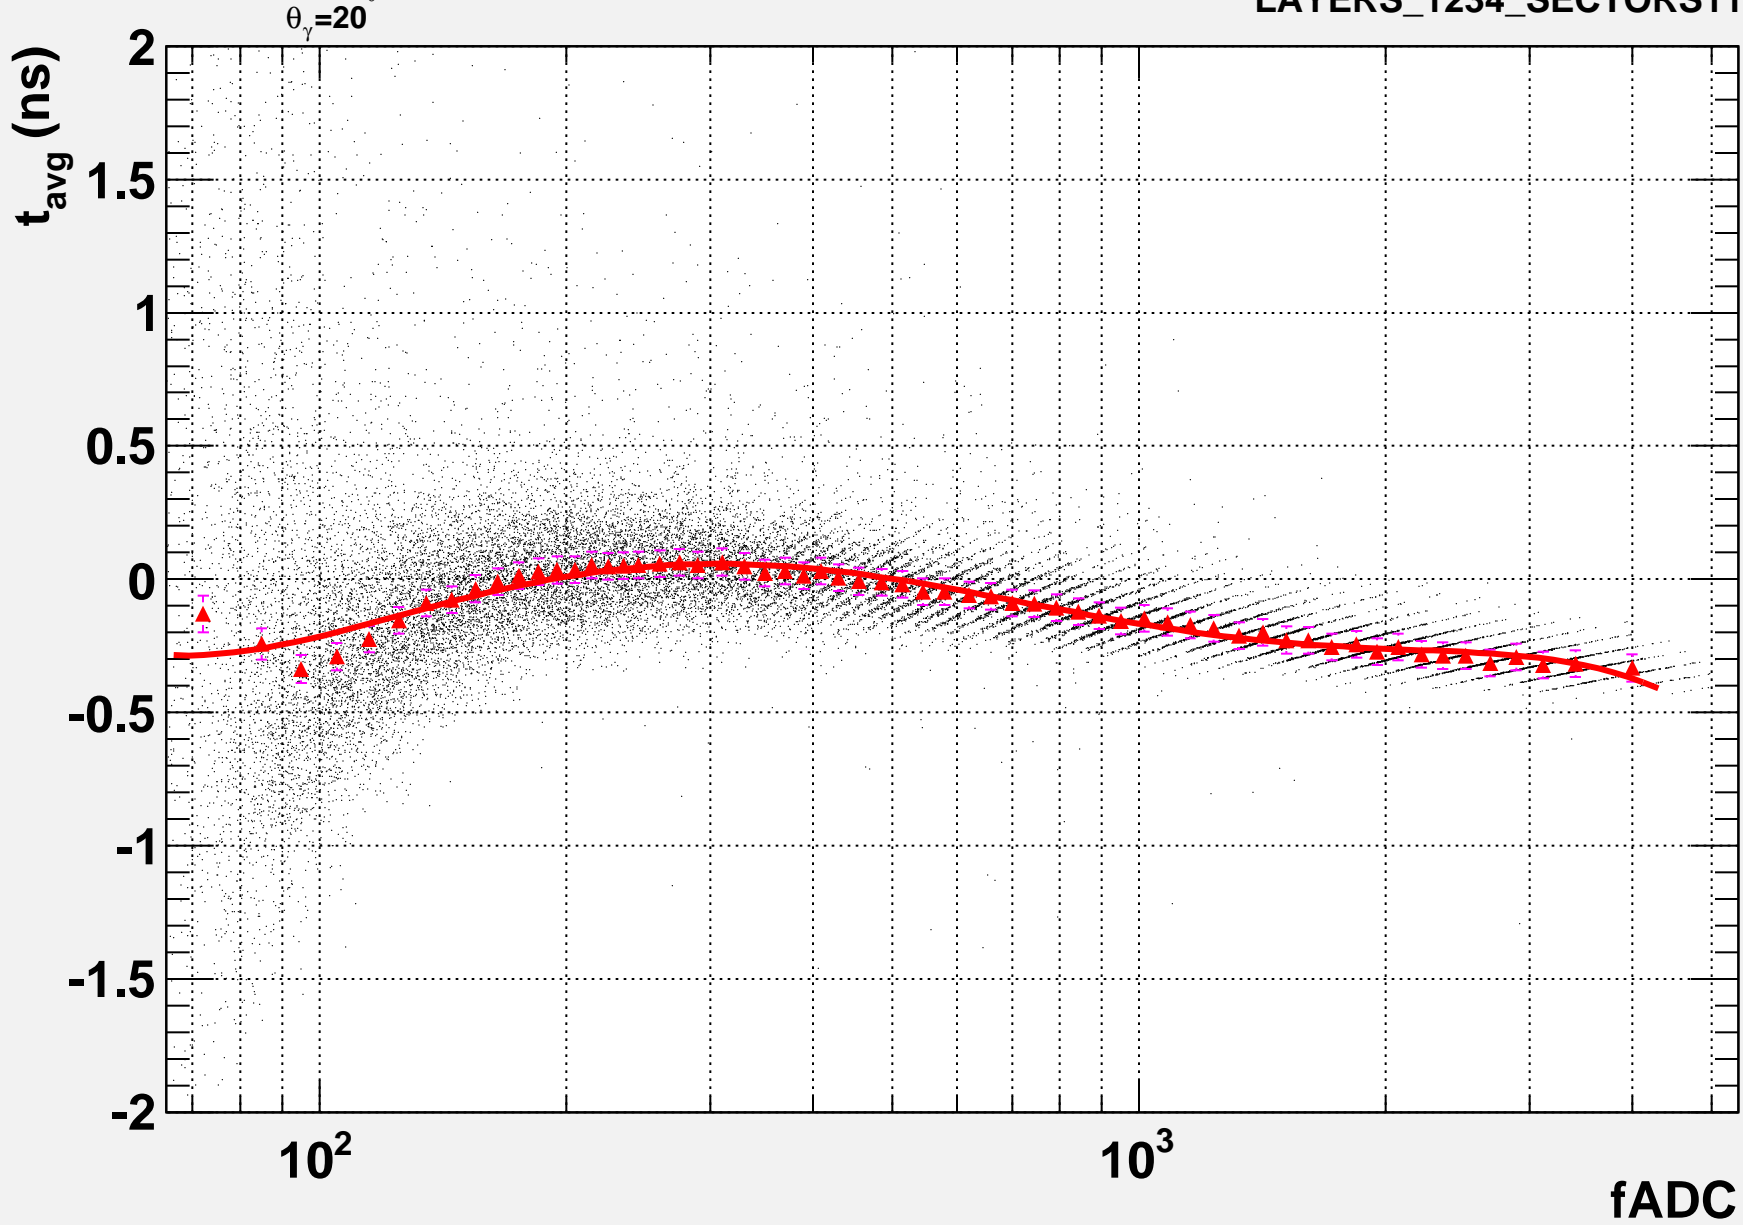

# tavg for layer 1

October 12, 2011 DL  
svn revision 8125+8342

LAYERS\_1234\_SECTORS1111

# tavg for layer 2

October 12, 2011 DL  
svn revision 8125+8342

LAYERS\_1234\_SECTORS1111