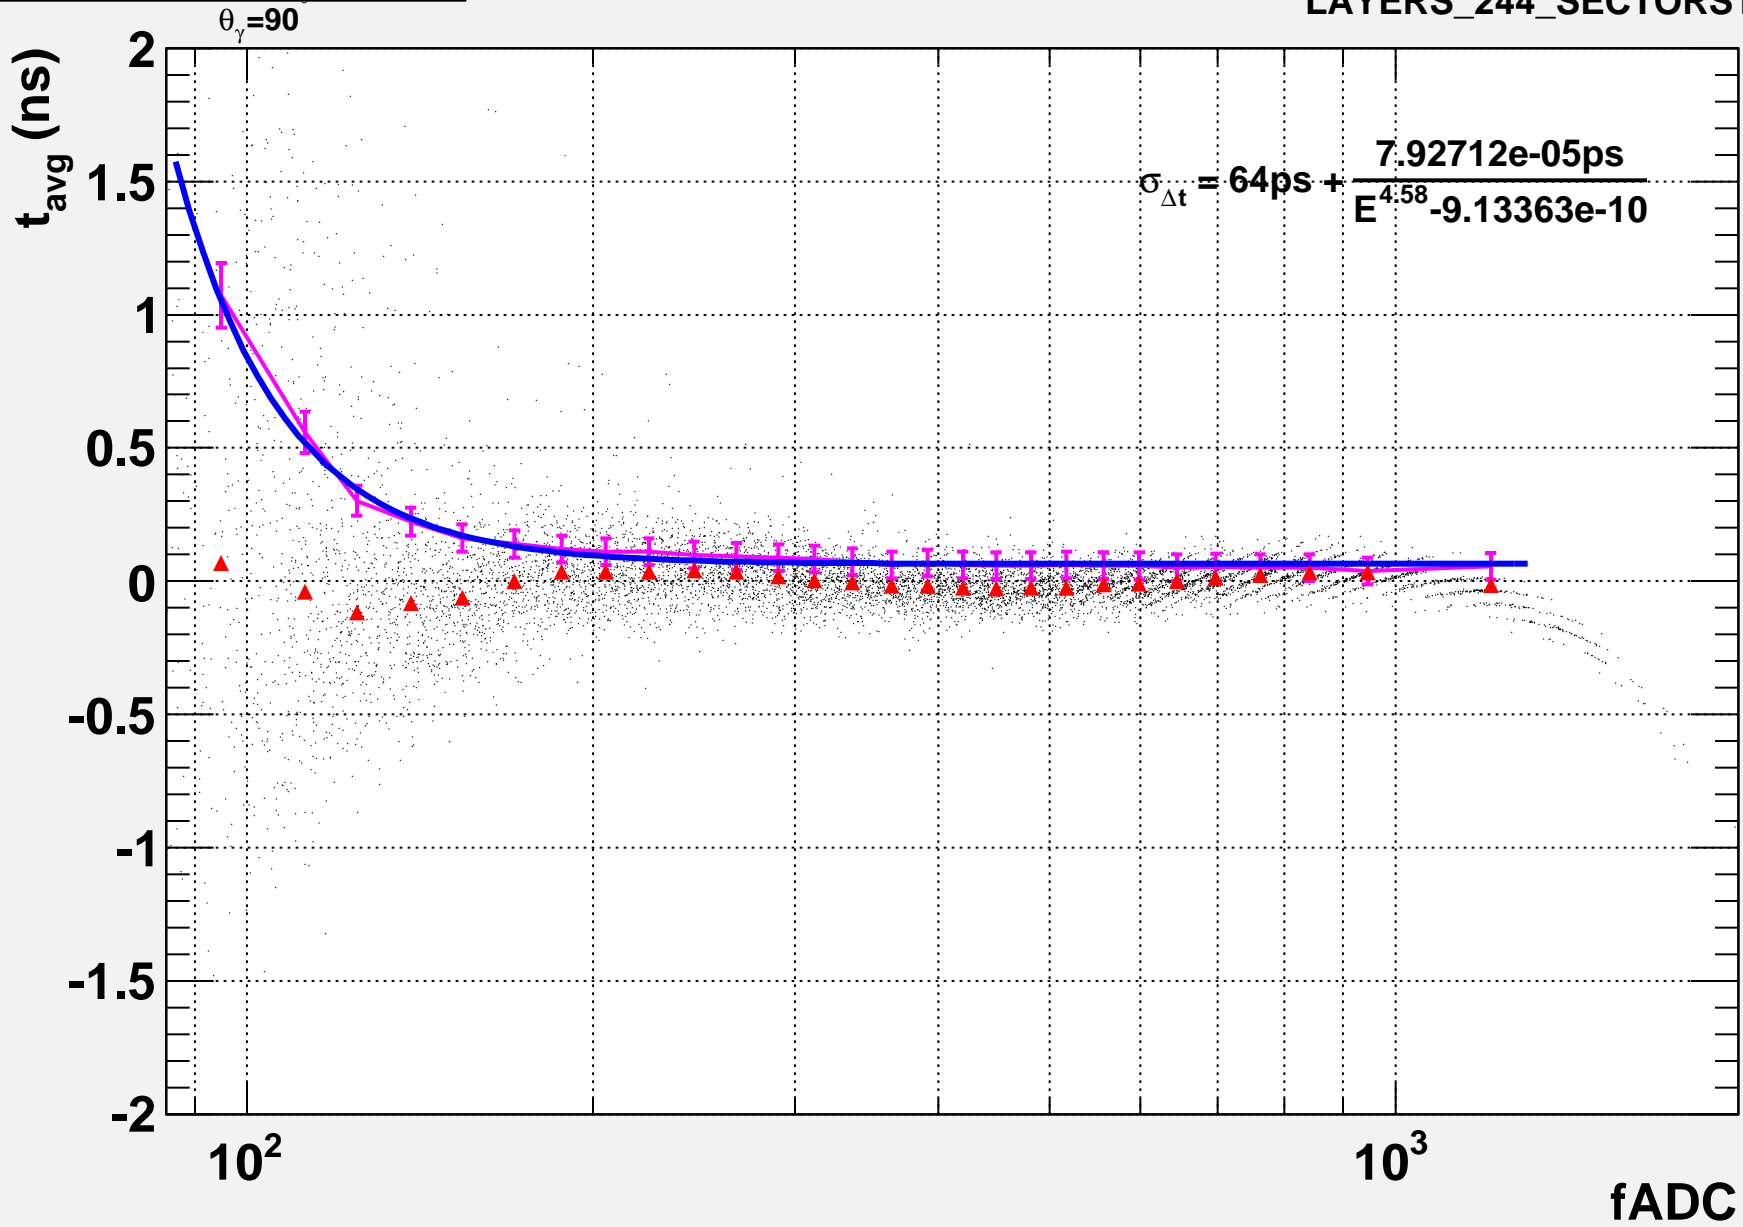

# tavg for layer 1

October 12, 2011 DL  
svn revision 8125+8342  
LAYERS\_244\_SECTORS111