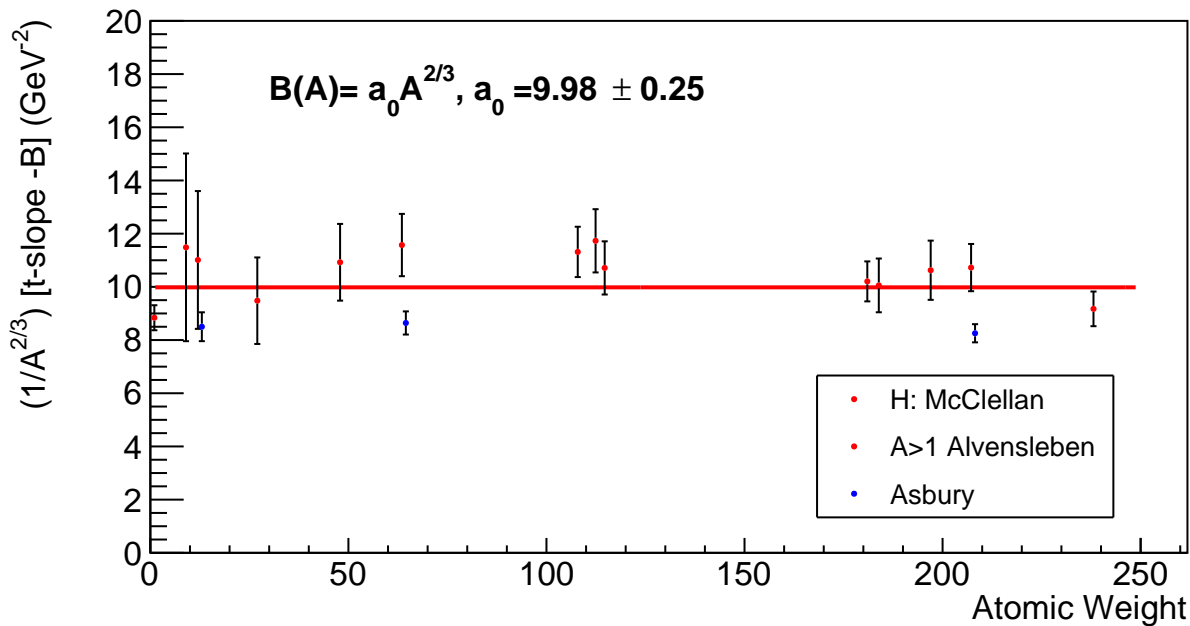

H: McClellan PRD (1971) 2683, A>1: Alvensleben NP B18 (1970) 333

H: McClellan PRD (1971) 2683, A>1: Alvensleben NP B18 (1970) 333

H: McClellan PRD (1971) 2683, A>1: Alvensleben NP B18 (1970) 333

H: McClellan PRD (1971) 2683, A>1: Alvensleben NP B18 (1970) 333