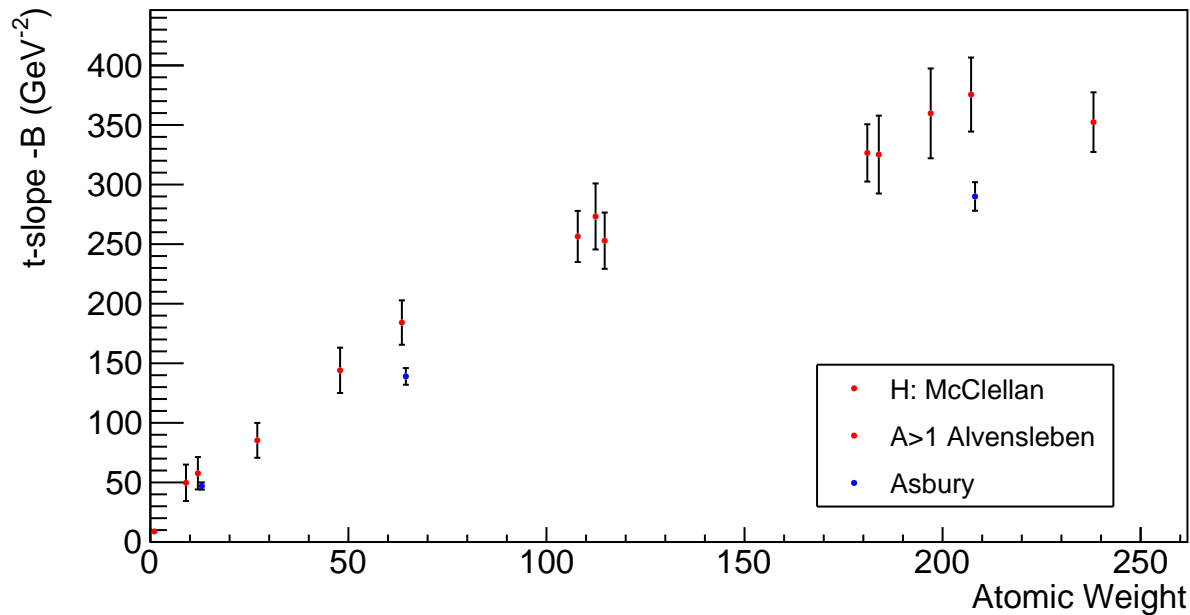

H: McClellan PRD (1971) 2683, A>1: Alvensleben NP B18 (1970) 333

H: McClellan PRD (1971) 2683, A>1: Alvensleben NP B18 (1970) 333

H: McClellan PRD (1971) 2683, A>1: Alvensleben NP B18 (1970) 333

H: McClellan PRD (1971) 2683, A>1: Alvensleben NP B18 (1970) 333